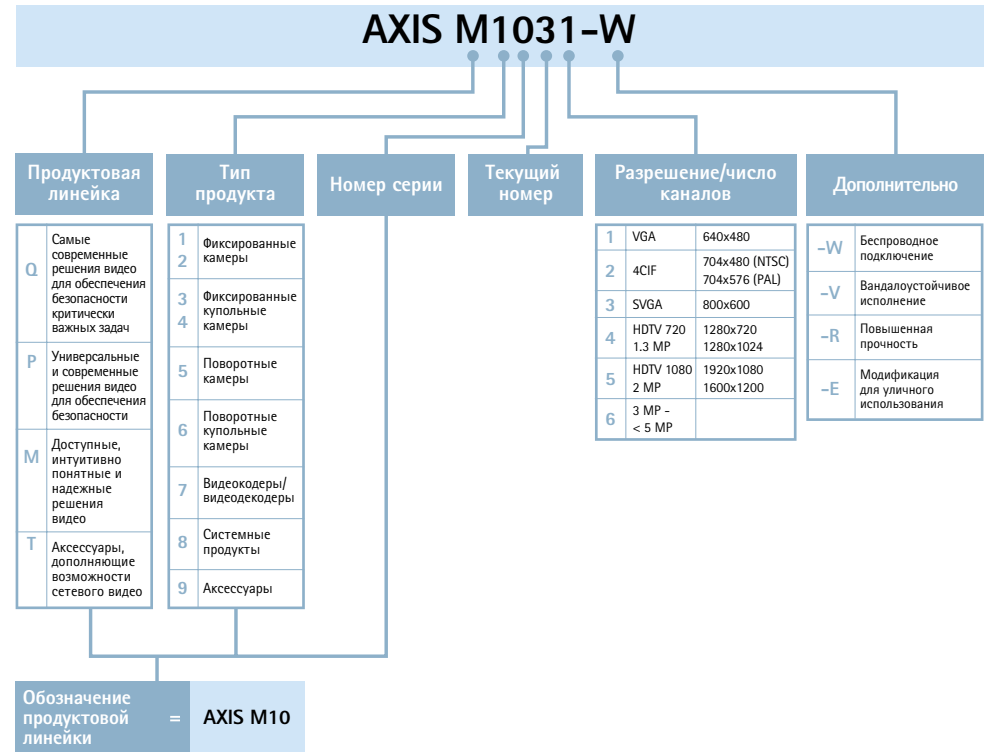

Стоечные решения

Стоечные решения видеокодеров Axis разработаны для больших инсталляций. Они позволяют устанавливать несколько блейд видеокодеров в шасси для установки в стойку.

	Шасси AXIS 291 1U	Шасси AXIS Video Server Rack	Шасси AXIS Q7900
			
Количество слотов	3	12	14
Поддерживаемые модели Blade	AXIS 240Q AXIS 241Q AXIS 241S AXIS 243Q AXIS Q7406	AXIS 240Q AXIS 241Q AXIS 241S	AXIS 240Q AXIS 241Q AXIS 241S AXIS 243Q AXIS Q7406
Максимальное число каналов	18	48	84
Размер (высота) шасси	1U	3U	4U
Ширина шасси	19"	19"	19"
Встроенный блок питания	Блок питания	Заменяемый блок питания	Два блока питания с резервированием
Сеть	Один порт Ethernet 10BASE-T/ 100BASE-TX/ 1000BASE-T (Gigabit Ethernet)	Один порт Ethernet 10BASE-T/ 100BASE-TX на блейд	Четыре порта 10BASE-T/ 100BASE-TX/1000BASE-T (Gigabit Ethernet)

Дополнительная информация доступна на сайте www.axis.com/products/video/video_server/

Структура обозначения продуктов Axis

Ниже приводится краткое руководство по структуре обозначения продуктов Axis, которая дает полезную информацию о продукте и его особенностях.